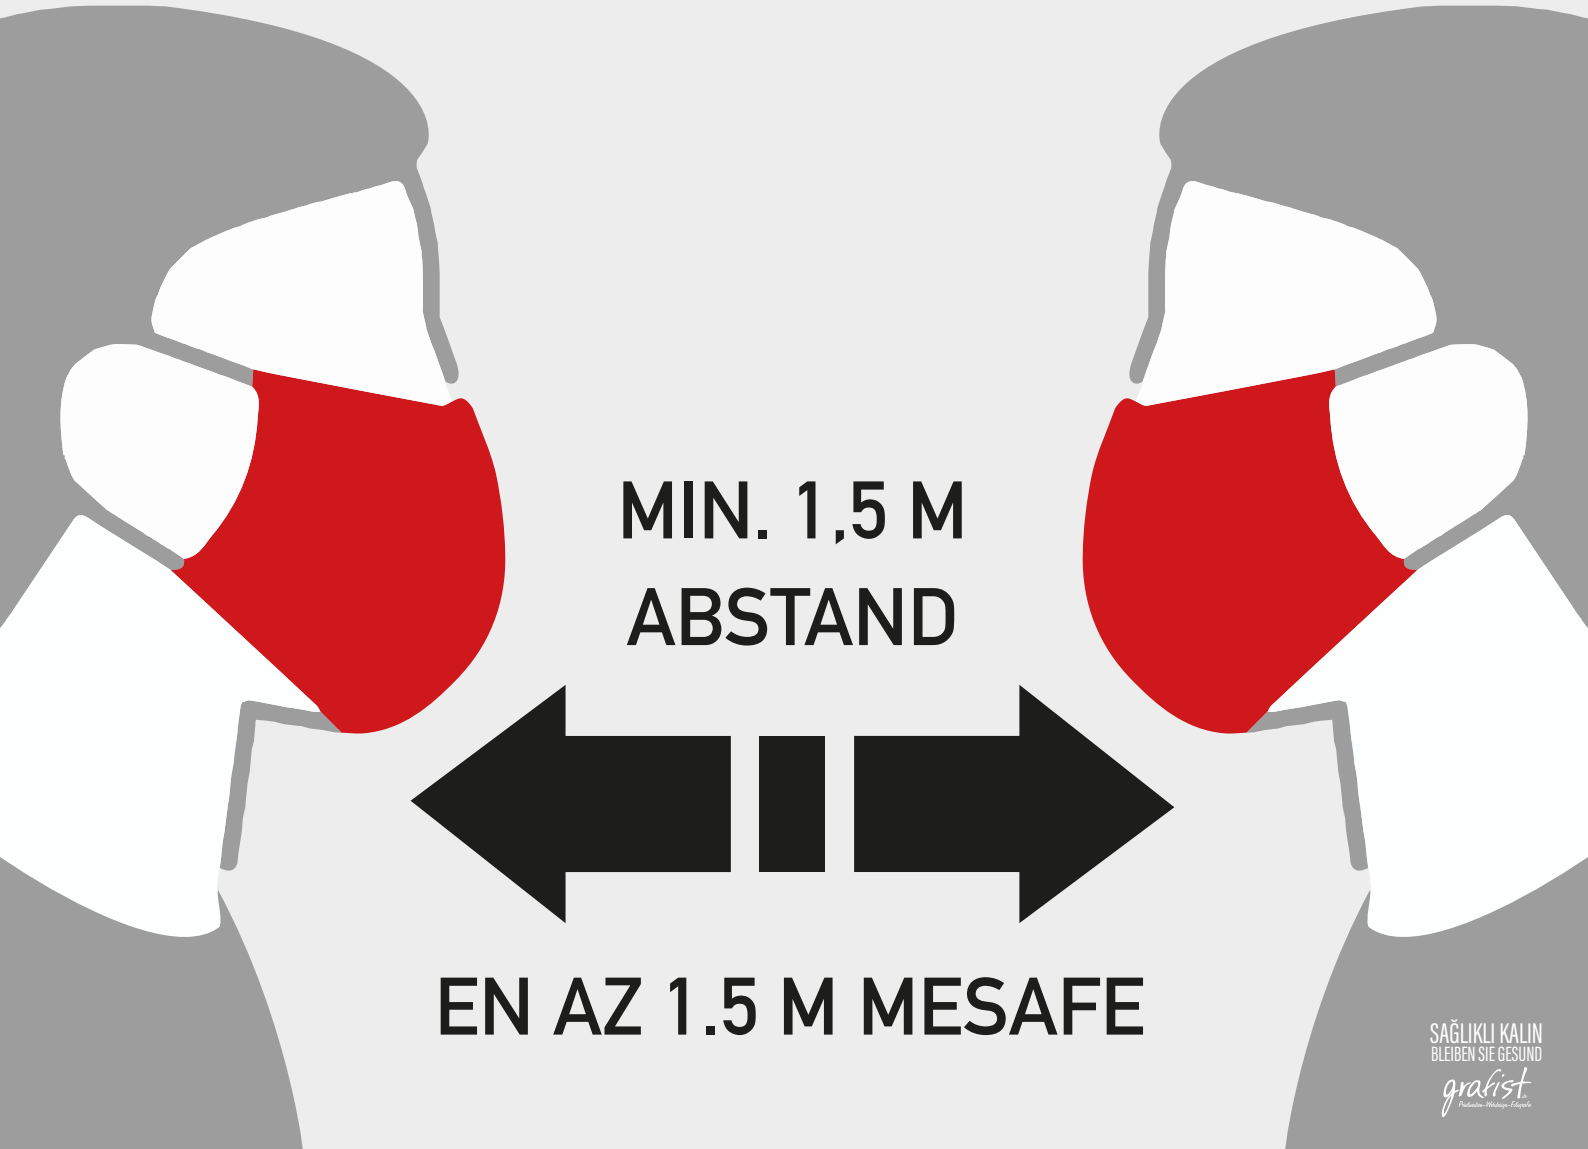

Bitte Mund und Nase bedecken

MASKENPFLICHT

Lütfen ağız ve burnunuzu kapalı tutunuz

MASKE ZORUNLUDUR

MIN. 1,5 M
ABSTAND

EN AZ 1.5 M MESAFE